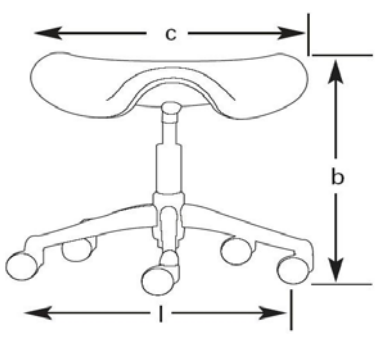

židle HUMANSCALE, řada freedom

Freedom

Freedom s opěrkou hlavy

Saddle seat

židle HUMANSCALE, řada freedom

kód	popis	centimetry	palce
a	hloubka sedáku (od opěradla po předeček sedáku) rozsah nastavení	45 - 50 5cm po 1 cm	17 1/3-19 1/2 3 po 1/3
b	výška sedadla	41 - 54 52 - 72 45 - 58 58 - 84	16-21 1/3 standardní židle Freedom 20 1/2-28 1/4 extra vysoká židle Freedom 17 1/2-23 standardní saddle seat 23-33 extra vysoká saddle seat
c	šířka sedáku	53 56	21 židle Freedom 22 saddle seat
d	výška opěradla (od sedáku po horní hranu opěradla) rozsah nastavení	45 - 53 8cm po 8mm	3 po 1/4
e	šířka opěradla	53	21
f	výška loketních opěrek (od středu stlačeného sedáku k honí straně opěrky) rozsah nastavení	13 - 28 15cm po cca 1cm	5 - 11 6 po 1/3
g	délka loketních opěrek	33 36	13 standard 14 1/4 příplatková verze
h	vzdálenost mezi loketními opěrkami (vnitřní strany předních hran)	51 28 - 53	20 standard 11 1/2-21 1/2 příplatková verze
i	výška židle Freedom	85 - 105 97 - 123	33 1/2-41 1/4 standard 38 - 48 1/2 extra vysoká
j	výška židle Freedom s opěrkou hlavy	109 - 135 119 - 150	43 - 53 standard 46 1/2 - 59 extra vysoká
k	opěrka hlavy - výškové nastavení	13	5
l	průměr podstavce	64 56	25 židle Freedom 22 saddle seat
m	průměr kruhu pro podporu nohou	46	18
n	nastavení vzdálenosti kruhu od podlahy	25 - 41	10 - 16
o	šířka židle Freedom	69	27

Parametry

Standardní židle vyhovuje
90% kancelářských pracovníků
od 152 cm (5'0" do 193 cm
(6'4")
45kg (100lbs) a 113 kg (250lbs)

části zbytku populace lze židle
přizpůsobit pomocí :
krátkého nebo dlouhého pístu
nadstandardních loketních opěrek

Váha

16kg (35lbs)
standardní židle
18kg (39lbs)
židle se všemi
nadstandardy
9kg (19lbs) saddle seat
s kruhem
Opěradlo lze zaklonit v rozmezí 22°
Úhel mezi opěradlem a sedákem
se pohybuje od 100° do 122°

Nadstandardní loketní opěrky

Opěrky lze v horizontální rovině
natáčet v rozmezí 35° , uzamykatelné
jsou v 5° intervalech
Samonastavitelná opěrka hlavy
se pohybuje v rozmezí 30°

židle HUMANSCALE, řada freedom