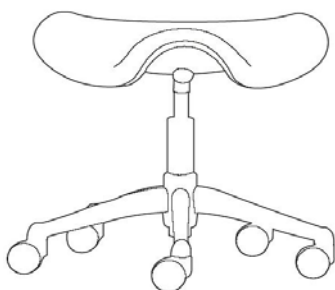

saddle seat F300
(se standardním pístem)