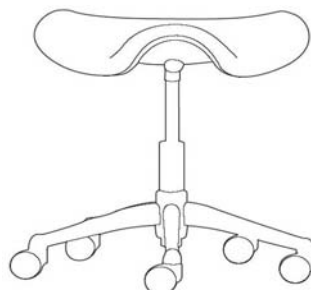

saddle seat F400
(s vysokým pístem)