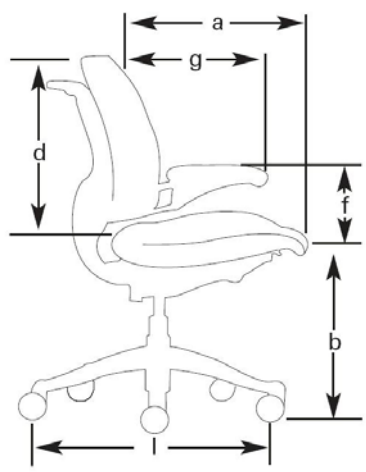

židle HUMANSCALE, řada freedom

Freedom

Freedom s opěrkou hlavy

Saddle seat

židle HUMANSCALE, řada freedom

kód	popis	centimetry	palce
a	hloubka sedáku (od opěradla po předeček sedáku) rozsah nastavení	45 - 50 5cm po 1 cm	17 1/3-19 1/2 3 po 1/3
b	výška sedadla	41 - 54 52 - 72 45 - 58 58 - 84	16-21 1/3 standardní židle Freedom 20 1/2-28 1/4 extra vysoká židle Freedom 17 1/2-23 standardní saddle seat 23-33 extra vysoká saddle seat
c	šířka sedáku	53 56	21 židle Freedom 22 saddle seat
d	výška opěradla (od sedáku po horní hranu opěradla) rozsah nastavení	45 - 53 8cm po 8mm	3 po 1/4
e	šířka opěradla	53	21
f	výška loketních opěrek (od středu stlačeného sedáku k honí straně opěrky) rozsah nastavení	13 - 28 15cm po cca 1cm	5 - 11 6 po 1/3
g	délka loketních opěrek	33 36	13 standard 14 1/4 příplatková verze
h	vzdálenost mezi loketními opěrkami (vnitřní strany předních hran)	51 28 - 53	20 standard 11 1/2-21 1/2 příplatková verze
i	výška židle Freedom	85 - 105 97 - 123	33 1/2-41 1/4 standard 38 - 48 1/2 extra vysoká
j	výška židle Freedom s opěrkou hlavy	109 - 135 119 - 150	43 - 53 standard 46 1/2 - 59 extra vysoká
k	opěrka hlavy - výškové nastavení	13	5
l	průměr podstavce	64 56	25 židle Freedom 22 saddle seat
m	průměr kruhu pro podporu nohou	46	18
n	nastavení vzdálenosti kruhu od podlahy	25 - 41	10 - 16
o	šířka židle Freedom	69	27

Parametry

Standardní židle vyhovuje
90% kancelářských pracovníků
od 152 cm (5'0" do 193 cm
(6'4")
45kg (100lbs) a 113 kg (250lbs)

části zbytku populace lze židle
přizpůsobit pomocí :
krátkého nebo dlouhého pístu
nadstandardních loketních opěrek

Váha

16kg (35lbs)
standardní židle
18kg (39lbs)
židle se všemi
nadstandardy
9kg (19lbs) saddle seat
s kruhem
Opěradlo lze zaklonit v rozmezí 22°
Úhel mezi opěradlem a sedákem
se pohybuje od 100° do 122°

Nadstandardní loketní opěrky

Opěrky lze v horizontální rovině
natáčet v rozmezí 35° , uzamykatelné
jsou v 5° intervalech
Samonastavitelná opěrka hlavy
se pohybuje v rozmezí 30°

židle HUMANSCALE, řada freedom