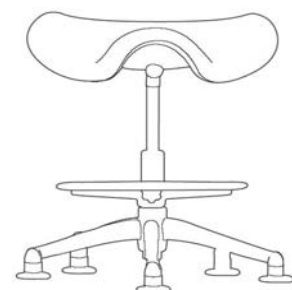

židle Freedom F21.
s opěrkou hlavy

-  F211 standardní opěrky, umělá kůže, technogel
-  F212 standardní opěrky, látkový potah, technogel
-  F213 stranově stavitelné opěrky, jako F211
-  F214 stranově stavitelné opěrky, jako F212

saddle seat F300
(se standardním pístem)

saddle seat F400
(s vysokým pístem)

saddle seat F500
(s vysokým pístem)