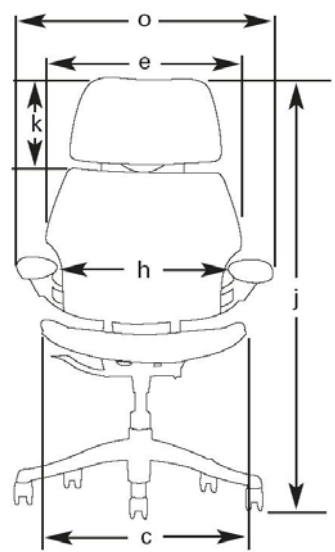

židle HUMANSCALE, řada freedom

Freedom

Freedom s opěrkou hlavy

Saddle seat

židle HUMANSCALE, řada freedom

kód	popis	centimetry	palce
a	hloubka sedáku (od opěradla po předeček sedáku) rozsah nastavení	45 - 50 5cm po 1 cm	17 1/3-19 1/2 3 po 1/3
b	výška sedadla	41 - 54 52 - 72 45 - 58 58 - 84	16-21 1/3 standardní židle Freedom 20 1/2-28 1/4 extra vysoká židle Freedom 17 1/2-23 standardní saddle seat 23-33 extra vysoká saddle seat
c	šířka sedáku	53 56	21 židle Freedom 22 saddle seat
d	výška opěradla (od sedáku po horní hranu opěradla) rozsah nastavení	45 - 53 8cm po 8mm	3 po 1/4
e	šířka opěradla	53	21
f	výška loketních opěrek (od středu stlačeného sedáku k honí straně opěrky) rozsah nastavení	13 - 28 15cm po cca 1cm	5 - 11 6 po 1/3
g	délka loketních opěrek	33 36	13 standard 14 1/4 příplatková verze
h	vzdálenost mezi loketními opěrkami (vnitřní strany předních hran)	51 28 - 53	20 standard 11 1/2-21 1/2 příplatková verze
i	výška židle Freedom	85 - 105 97 - 123	33 1/2-41 1/4 standard 38 - 48 1/2 extra vysoká
j	výška židle Freedom s opěrkou hlavy	109 - 135 119 - 150	43 - 53 standard 46 1/2 - 59 extra vysoká
k	opěrka hlavy - výškové nastavení	13	5
l	průměr podstavce	64 56	25 židle Freedom 22 saddle seat
m	průměr kruhu pro podporu nohou	46	18
n	nastavení vzdálenosti kruhu od podlahy	25 - 41	10 - 16
o	šířka židle Freedom	69	27

Parametry

Standardní židle vyhovuje
90% kancelářských pracovníků
od 152 cm (5'0" do 193 cm
(6'4")
45kg (100lbs) a 113 kg (250lbs)

části zbytku populace lze židle
přizpůsobit pomocí :
krátkého nebo dlouhého pístu
nadstandardních loketních opěrek

Váha

16kg (35lbs)
standardní židle
18kg (39lbs)
židle se všemi
nadstandardy
9kg (19lbs) saddle seat
s kruhem
Opěradlo lze zaklonit v rozmezí 22°
Úhel mezi opěradlem a sedákem
se pohybuje od 100° do 122°

Nadstandardní loketní opěrky

Opěrky lze v horizontální rovině
natáčet v rozmezí 35° , uzamykatelné
jsou v 5° intervalech
Samonastavitelná opěrka hlavy
se pohybuje v rozmezí 30°

židle HUMANSCALE, řada freedom