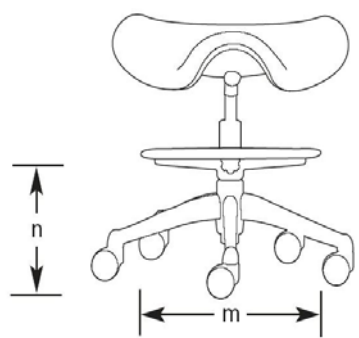

židle HUMANSCALE, řada freedom

Freedom

Freedom s opěrkou hlavy

Saddle seat

židle HUMANSCALE, řada freedom

kód	popis	centimetry	palce
a	hloubka sedáku (od opěradla po předeček sedáku) rozsah nastavení	45 - 50 5cm po 1 cm	17 1/3-19 1/2 3 po 1/3
b	výška sedadla	41 - 54 52 - 72 45 - 58 58 - 84	16-21 1/3 standardní židle Freedom 20 1/2-28 1/4 extra vysoká židle Freedom 17 1/2-23 standardní saddle seat 23-33 extra vysoká saddle seat
c	šířka sedáku	53 56	21 židle Freedom 22 saddle seat
d	výška opěradla (od sedáku po horní hranu opěradla) rozsah nastavení	45 - 53 8cm po 8mm	3 po 1/4
e	šířka opěradla	53	21
f	výška loketních opěrek (od středu stlačeného sedáku k honí straně opěrky) rozsah nastavení	13 - 28 15cm po cca 1cm	5 - 11 6 po 1/3
g	délka loketních opěrek	33 36	13 standard 14 1/4 příplatková verze
h	vzdálenost mezi loketními opěrkami (vnitřní strany předních hran)	51 28 - 53	20 standard 11 1/2-21 1/2 příplatková verze
i	výška židle Freedom	85 - 105 97 - 123	33 1/2-41 1/4 standard 38 - 48 1/2 extra vysoká
j	výška židle Freedom s opěrkou hlavy	109 - 135 119 - 150	43 - 53 standard 46 1/2 - 59 extra vysoká
k	opěrka hlavy - výškové nastavení	13	5
l	průměr podstavce	64 56	25 židle Freedom 22 saddle seat
m	průměr kruhu pro podporu nohou	46	18
n	nastavení vzdálenosti kruhu od podlahy	25 - 41	10 - 16
o	šířka židle Freedom	69	27

Parametry

Standardní židle vyhovuje
90% kancelářských pracovníků
od 152 cm (5'0" do 193 cm
(6'4")
45kg (100lbs) a 113 kg (250lbs)

části zbytku populace lze židle
přizpůsobit pomocí :
krátkého nebo dlouhého pístu
nadstandardních loketních opěrek

Váha

16kg (35lbs)
standardní židle
18kg (39lbs)
židle se všemi
nadstandardy
9kg (19lbs) saddle seat
s kruhem
Opěradlo lze zaklonit v rozmezí 22°
Úhel mezi opěradlem a sedákem
se pohybuje od 100° do 122°

Nadstandardní loketní opěrky

Opěrky lze v horizontální rovině
natáčet v rozmezí 35° , uzamykatelné
jsou v 5° intervalech
Samonastavitelná opěrka hlavy
se pohybuje v rozmezí 30°

židle HUMANSCALE, řada freedom