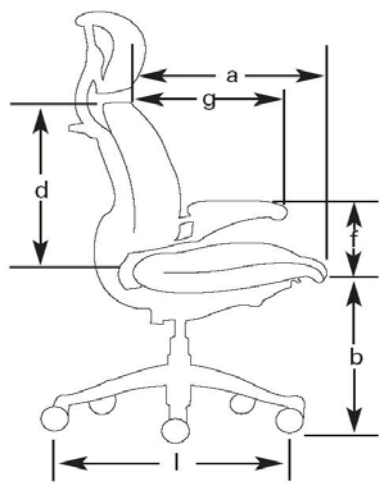

židle HUMANSCALE, řada freedom

Freedom

Freedom s opěrkou hlavy

Saddle seat

židle HUMANSCALE, řada freedom

kód	popis	centimetry	palce
a	hloubka sedáku (od opěradla po předeček sedáku) rozsah nastavení	45 - 50 5cm po 1 cm	17 1/3-19 1/2 3 po 1/3
b	výška sedadla	41 - 54 52 - 72 45 - 58 58 - 84	16-21 1/3 standardní židle Freedom 20 1/2-28 1/4 extra vysoká židle Freedom 17 1/2-23 standardní saddle seat 23-33 extra vysoká saddle seat
c	šířka sedáku	53 56	21 židle Freedom 22 saddle seat
d	výška opěradla (od sedáku po horní hranu opěradla) rozsah nastavení	45 - 53 8cm po 8mm	3 po 1/4
e	šířka opěradla	53	21
f	výška loketních opěrek (od středu stlačeného sedáku k honí straně opěrky) rozsah nastavení	13 - 28 15cm po cca 1cm	5 - 11 6 po 1/3
g	délka loketních opěrek	33 36	13 standard 14 1/4 příplatková verze
h	vzdálenost mezi loketními opěrkami (vnitřní strany předních hran)	51 28 - 53	20 standard 11 1/2-21 1/2 příplatková verze
i	výška židle Freedom	85 - 105 97 - 123	33 1/2-41 1/4 standard 38 - 48 1/2 extra vysoká
j	výška židle Freedom s opěrkou hlavy	109 - 135 119 - 150	43 - 53 standard 46 1/2 - 59 extra vysoká
k	opěrka hlavy - výškové nastavení	13	5
l	průměr podstavce	64 56	25 židle Freedom 22 saddle seat
m	průměr kruhu pro podporu nohou	46	18
n	nastavení vzdálenosti kruhu od podlahy	25 - 41	10 - 16
o	šířka židle Freedom	69	27

Parametry

Standardní židle vyhovuje
90% kancelářských pracovníků
od 152 cm (5'0" do 193 cm
(6'4")
45kg (100lbs) a 113 kg (250lbs)

části zbytku populace lze židle
přizpůsobit pomocí :
krátkého nebo dlouhého pístu
nadstandardních loketních opěrek

Váha

16kg (35lbs)
standardní židle
18kg (39lbs)
židle se všemi
nadstandardy
9kg (19lbs) saddle seat
s kruhem
Opěradlo lze zaklonit v rozmezí 22°
Úhel mezi opěradlem a sedákem
se pohybuje od 100° do 122°

Nadstandardní loketní opěrky

Opěrky lze v horizontální rovině
natáčet v rozmezí 35° , uzamykatelné
jsou v 5° intervalech
Samonastavitelná opěrka hlavy
se pohybuje v rozmezí 30°

židle HUMANSCALE, řada freedom