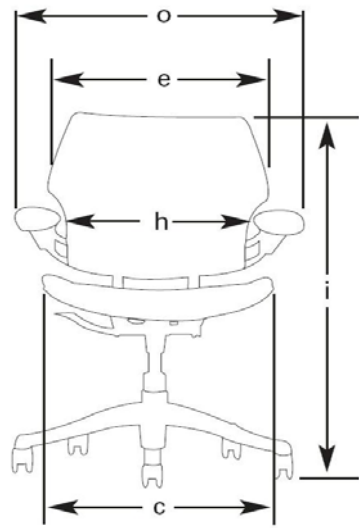

židle HUMANSCALE, řada freedom

Freedom

Freedom s opěrkou hlavy

Saddle seat

židle HUMANSCALE, řada freedom

kód	popis	centimetry	palce
a	hloubka sedáku (od opěradla po předeček sedáku) rozsah nastavení	45 - 50 5cm po 1 cm	17 1/3-19 1/2 3 po 1/3
b	výška sedadla	41 - 54 52 - 72 45 - 58 58 - 84	16-21 1/3 standardní židle Freedom 20 1/2-28 1/4 extra vysoká židle Freedom 17 1/2-23 standardní saddle seat 23-33 extra vysoká saddle seat
c	šířka sedáku	53 56	21 židle Freedom 22 saddle seat
d	výška opěradla (od sedáku po horní hranu opěradla) rozsah nastavení	45 - 53 8cm po 8mm	3 po 1/4
e	šířka opěradla	53	21
f	výška loketních opěrek (od středu stlačeného sedáku k honí straně opěrky) rozsah nastavení	13 - 28 15cm po cca 1cm	5 - 11 6 po 1/3
g	délka loketních opěrek	33 36	13 standard 14 1/4 příplatková verze
h	vzdálenost mezi loketními opěrkami (vnitřní strany předních hran)	51 28 - 53	20 standard 11 1/2-21 1/2 příplatková verze
i	výška židle Freedom	85 - 105 97 - 123	33 1/2-41 1/4 standard 38 - 48 1/2 extra vysoká
j	výška židle Freedom s opěrkou hlavy	109 - 135 119 - 150	43 - 53 standard 46 1/2 - 59 extra vysoká
k	opěrka hlavy - výškové nastavení	13	5
l	průměr podstavce	64 56	25 židle Freedom 22 saddle seat
m	průměr kruhu pro podporu nohou	46	18
n	nastavení vzdálenosti kruhu od podlahy	25 - 41	10 - 16
o	šířka židle Freedom	69	27

Parametry

Standardní židle vyhovuje
90% kancelářských pracovníků
od 152 cm (5'0" do 193 cm
(6'4")
45kg (100lbs) a 113 kg (250lbs)

části zbytku populace lze židle
přizpůsobit pomocí :
krátkého nebo dlouhého pístu
nadstandardních loketních opěrek

Váha

16kg (35lbs)
standardní židle
18kg (39lbs)
židle se všemi
nadstandardy
9kg (19lbs) saddle seat
s kruhem
Opěradlo lze zaklonit v rozmezí 22°
Úhel mezi opěradlem a sedákem
se pohybuje od 100° do 122°

Nadstandardní loketní opěrky

Opěrky lze v horizontální rovině
natáčet v rozmezí 35° , uzamykatelné
jsou v 5° intervalech
Samonastavitelná opěrka hlavy
se pohybuje v rozmezí 30°

židle HUMANSCALE, řada freedom