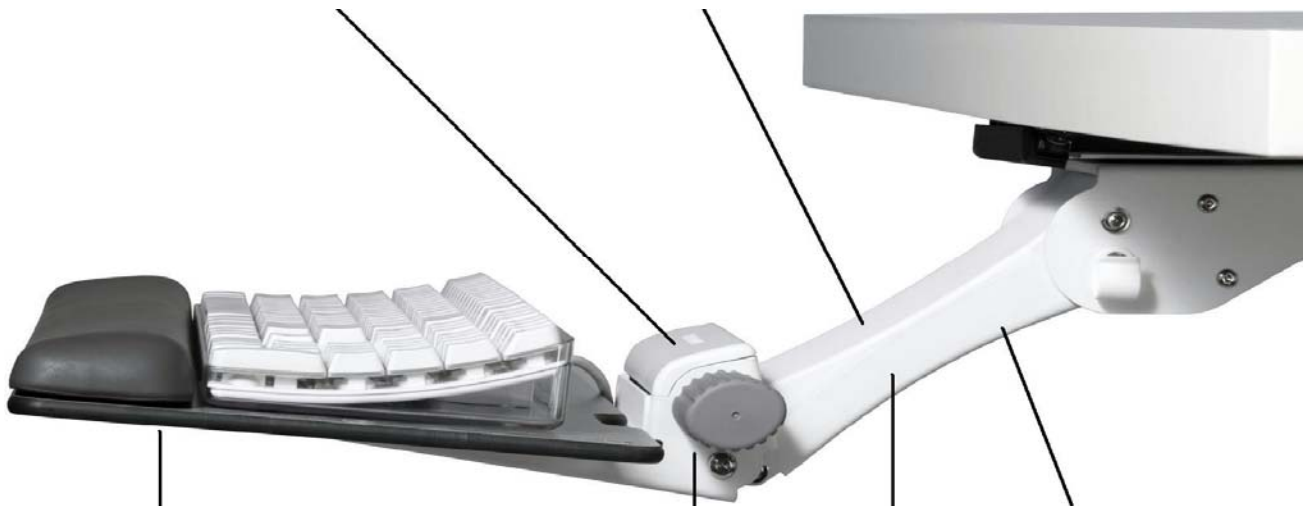

Pokrokový design

Ochrana klávesnice - zvýšený okraj chrání funkční klávesy před úderem do pracovní plochy při zasouvání

Bílé provedení - Je prvním mechanismem pro klávesnice, který je kromě standardní černé dostupný také v moderním bílém provedení

Minimalistický design - pro maximální udržitelnost spotřebuje o 28% méně oceli než podobné

Systém naklápění
0° až -15° jasně vymezuje úhel lišty klávesnice a zabraňuje uživateli psát na klávesnici v nebezpečném pozitivním naklonění

Ultra tenký profil - moderní inženýrství kombinuje nevídanou pevnost a stabilitu spolu s estetickým vzhledem a maximálním prostorem pro kolena

Nastavitelný výškový rozsah
18 cm - dynamické nastavení poskytuje skvělý komfort při psaní pro prakticky každého uživatele