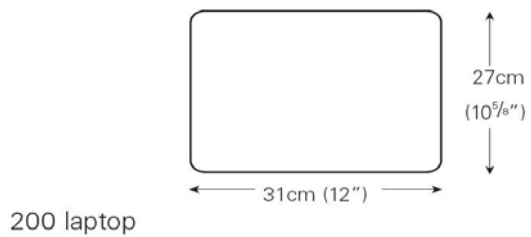

1 Mechanismus
2G

5G

6G
6GW

6GW - v bílém provedení

2 Základní deska klávesnice (cena zahrnuta již v mechanismu)

100 combo

200 laptop

500 big