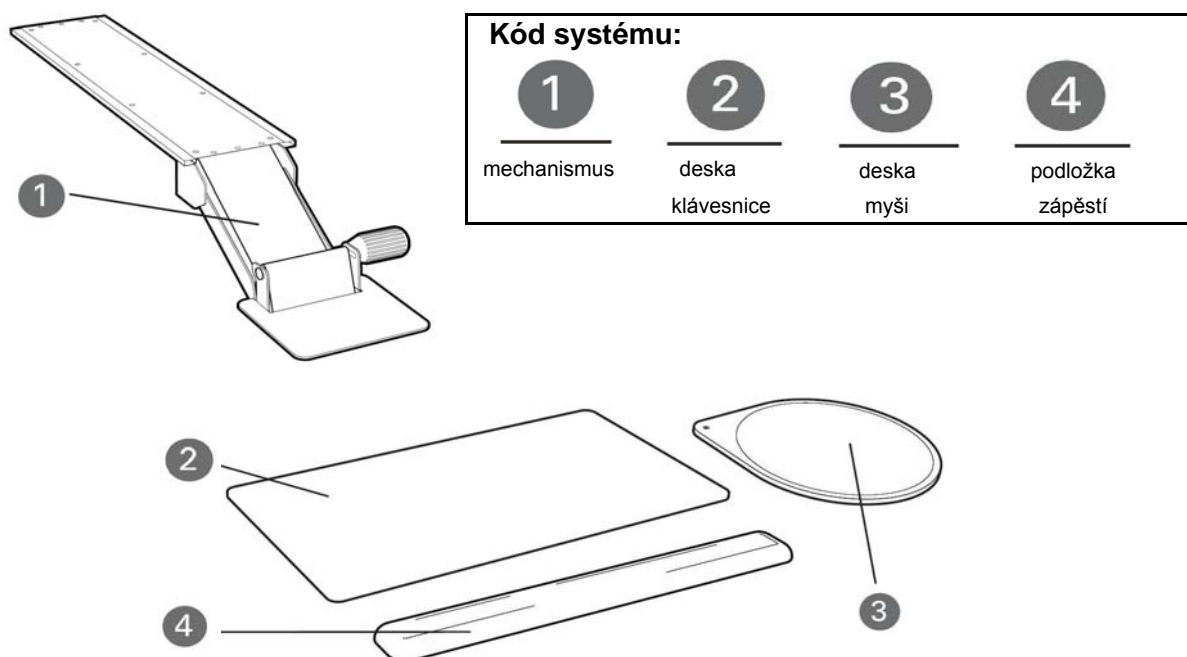

Klávesnicové systémy

Vybete si z naší široké nabídky mechanismů, klávesnicových desek, desek pro myš, opěrek zápěstí, abyste si vytvořili klávesnicový systém dle vašich představ. Použitím kódů pro výroby klávesnicových systémů a uvedených možných částí na těchto stránkách si můžete sestavit celkový kód systému dle vašeho přání.

1 Mechanismus
2G

5G

6G
6GW

6GW - v bílém provedení

2 Základní deska klávesnice (cena zahrnuta již v mechanismu)

100 combo

200 laptop

500 big