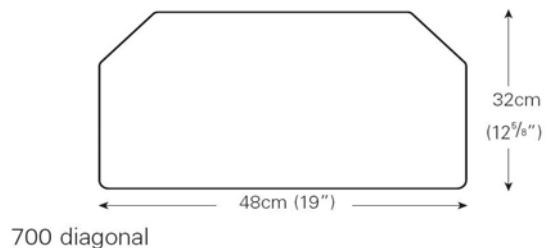

700 diagonal