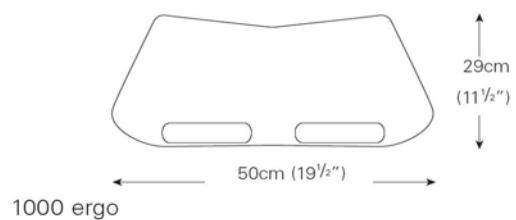

1 Mechanismus
2G

5G

6G
6GW

6GW - v bílém provedení

2 Základní deska klávesnice (cena zahrnuta již v mechanismu)

100 combo

200 laptop

500 big

600 extender

800 radiused

700 diagonal

900 standard

1000 ergo

200 laptop - pouze bez podložky zápěstí

1000 ergo - dodává se s podložkou zápěstí v pěně

3 Deska pro myš

Kód

12R deska pro myš na pravé straně

12L deska pro myš na levé straně

12D desky pod myš na obou stranách

91 deska pro myš

(možno na pravé nebo levé straně)

91H deska pod myš - horní uchycení

(možno na pravé nebo levé straně)