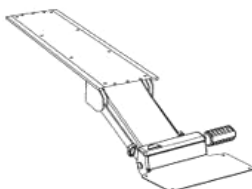

Klávesnicové systémy

Vybete si z naší široké nabídky mechanismů, klávesnicových desek, desek pro myš, opěrek zápěstí, abyste si vytvořili klávesnicový systém dle vašich představ. Použitím kódů pro výroby klávesnicových systémů a uvedených možných částí na těchto stránkách si můžete sestavit celkový kód systému dle vašeho přání.

1 Mechanismus
2G

5G

6G
6GW

6GW - v bílém provedení

2 Základní deska klávesnice (cena zahrnuta již v mechanismu)

100 combo

200 laptop

500 big

600 extender

800 radiused

700 diagonal

900 standard

1000 ergo

200 laptop - pouze bez podložky zápěstí

1000 ergo - dodává se s podložkou zápěstí v pěně

3 Deska pro myš