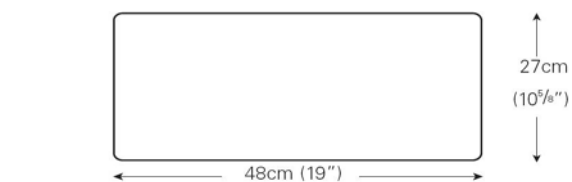

900 standard