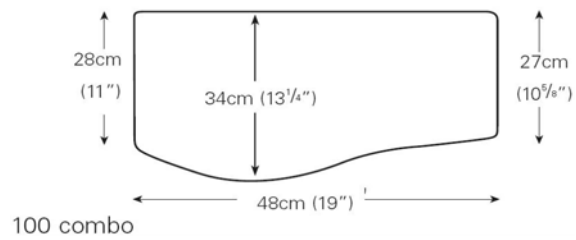

1 Mechanismus
2G

5G

6G
6GW

6GW - v bílém provedení

2 Základní deska klávesnice (cena zahrnuta již v mechanismu)

100 combo

200 laptop

500 big