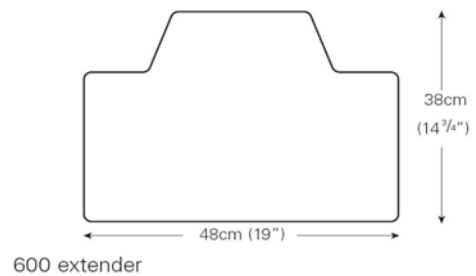

1 Mechanismus
2G

5G

6G
6GW

6GW - v bílém provedení

2 Základní deska klávesnice (cena zahrnuta již v mechanismu)

100 combo

200 laptop

500 big