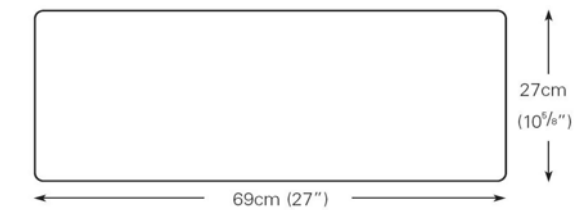

1 Mechanismus
2G

5G

6G
6GW

6GW - v bílém provedení

2 Základní deska klávesnice (cena zahrnuta již v mechanismu)

100 combo

200 laptop

500 big