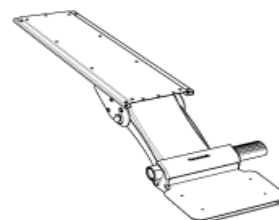

Klávesnicové systémy

Vybete si z naší široké nabídky mechanismů, klávesnicových desek, desek pro myš, opěrek zápěstí, abyste si vytvořili klávesnicový systém dle vašich představ. Použitím kódů pro výroby klávesnicových systémů a uvedených možných částí na těchto stránkách si můžete sestavit celkový kód systému dle vašeho přání.

1 Mechanismus
2G

5G

6G
6GW

6GW - v bílém provedení

2 Základní deska klávesnice (cena zahrnuta již v mechanismu)

100 combo

200 laptop

500 big

600 extender

800 radiused

700 diagonal

900 standard

1000 ergo

200 laptop - pouze bez podložky zápěstí

1000 ergo - dodává se s podložkou zápěstí v pěně

3 Deska pro myš