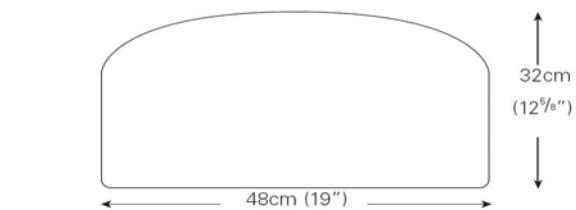

800 radiused